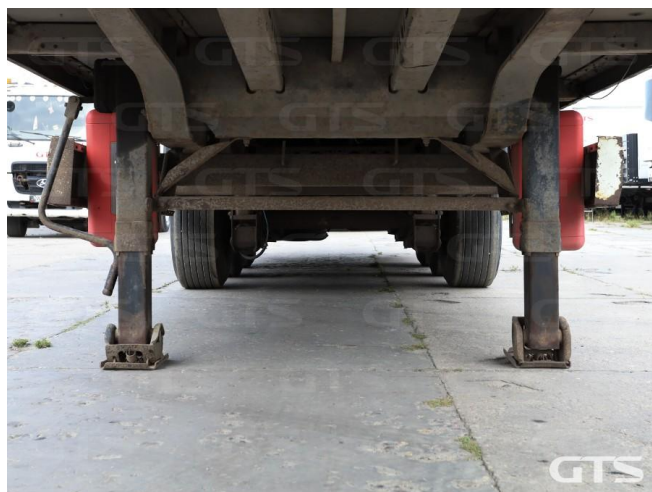

Шторно-бортовой полуприцеп

## Основные характеристики

Длина: 13.6

Склад: Москва север

Количество осей: 3

Марка осей: SAF

Тормоза: Дисковые

Задний портал: Ворота

Тип: Шторно-бортовой

## Техническое описание

Год изготовления: 2012

Изготовитель: Германия

Разрешенная максимальная масса, кг: 39 000

Масса без нагрузки, кг: 6 087

Грузоподъемность, кг: 32 913

Оси: SAF

Тип тормозов: Дисковые